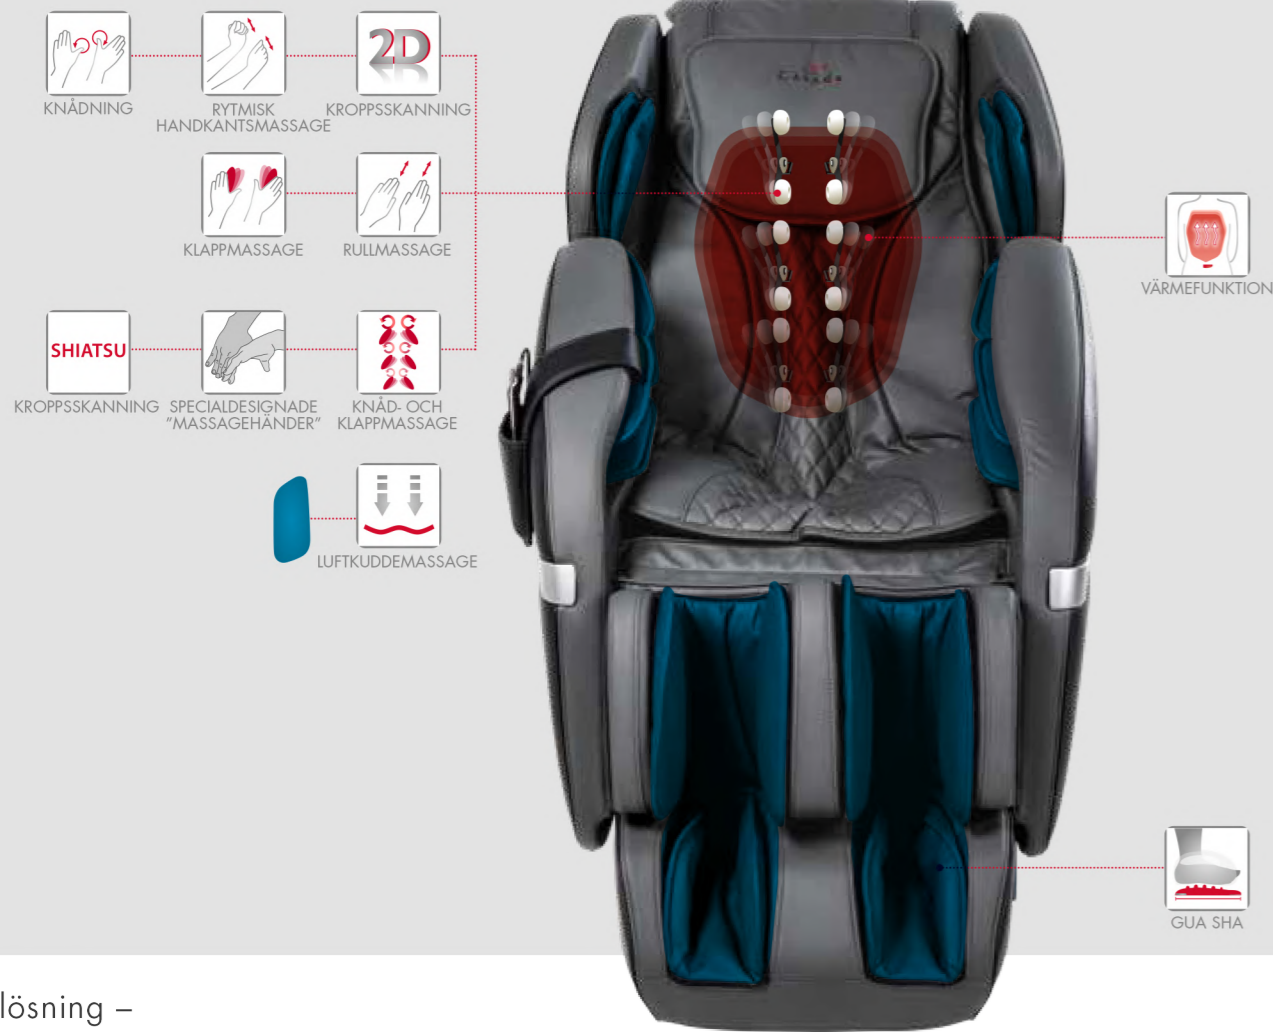

BETASONIC II

En helhetslösning –
BetaSonic II från Casada

Att gå igenom alla funktionerna hos BetaSonic II är en fantastisk upplevelse och en investering i ditt välbefinnande. Trots den utrymmessnåla och kompakta designen är utbudet av funktioner omfattande. Med en hög kvalitet och hållfasta material är massagefåtöljen en elegant medlem och tillskott i

Casadas sortiment. Den pedagogiska och användarvänliga fjärrkontrollen på BetaSonic II guidar dig enkelt genom de automatiska massageprogrammen och de många kombinationerna med manuell styrning av massagen.

KROPPSSKANNING

Shiatsu (fingertryck) är ett slags kroppsterapi med ursprung i Japan. Massage-tekniken består av mjuka, rytmiska och långa sträckningar och cirkelrörelser. Målet med Shiatsu är att stimulera enskilda kroppsdelar och mobilisera musklerna.

KROPPSSKANNING

2D-massagemekanismen gör att massagestolen kan mäta din rygg och även se den exakta positionen för delar av ryggraden.

KNÅDNING

Hud och muskler knådas mellan "tummen" och "pekfinger" eller med båda "händer". Massage-tekniken används särskilt för att lätta på spänningar.